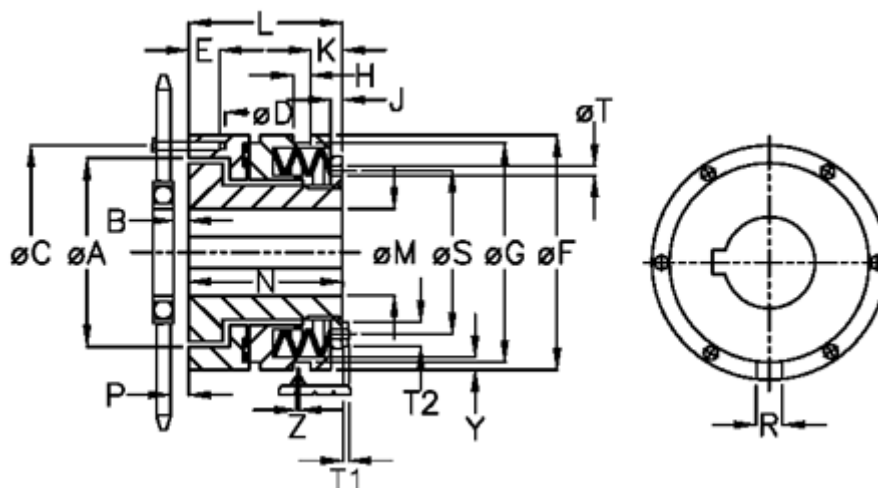

Varenummer: 46912012

Beskrivelse: Sikkerhedskobling Safeguard A 20 M

## Mål

A = 41.0	J = 3.0	S = 36
B = 4.0	K = 7.5	T = 4
C = 48	L = 38.5	T1 = 3.0
D = 6xM5	M max = 20	T2 = 7
E = 6.5	M min = 7	Tallerkenfjeder montering = 5x1M
F = 55	N = 35.0	Tallerkenfjeder udførelse = M - medium
G = 50.0	P = 3.1	Y = 2
H = 9	R = 6	Z = 0.1